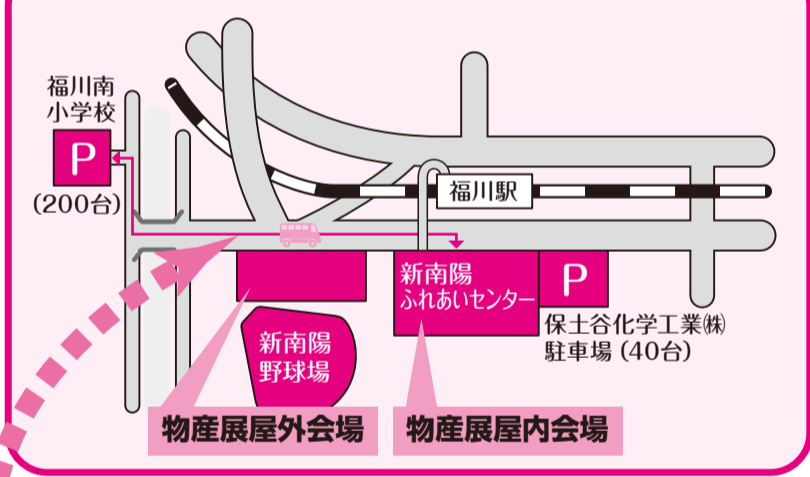

77店舗の出展とフリーマーケットによる展示即売

●その他

特産品・海産物・雑貨をはじめ飲食ブースも充実!

もちまき大会  
パトカー・白パイ展示  
ミニ動物園  
ミニSL

とき 11

2土・3日

AM 9:00~PM 5:00 AM 9:00~PM 4:00

※雨天でも開催いたします

ところ =場所がかわります=

新南陽ふれあいセンター & 新南陽野球場 周辺

会場及び駐車場のご案内

シャトルバス運行します

臨時駐車場(福川南小)⇄会場

会場周辺は十分な駐車場がありません。公共交通機関をご利用の上ご来場下さい。

JR福川駅から徒歩3分 最寄のバス停「ふれあいセンター前」バス停

主催 新南陽商工会議所