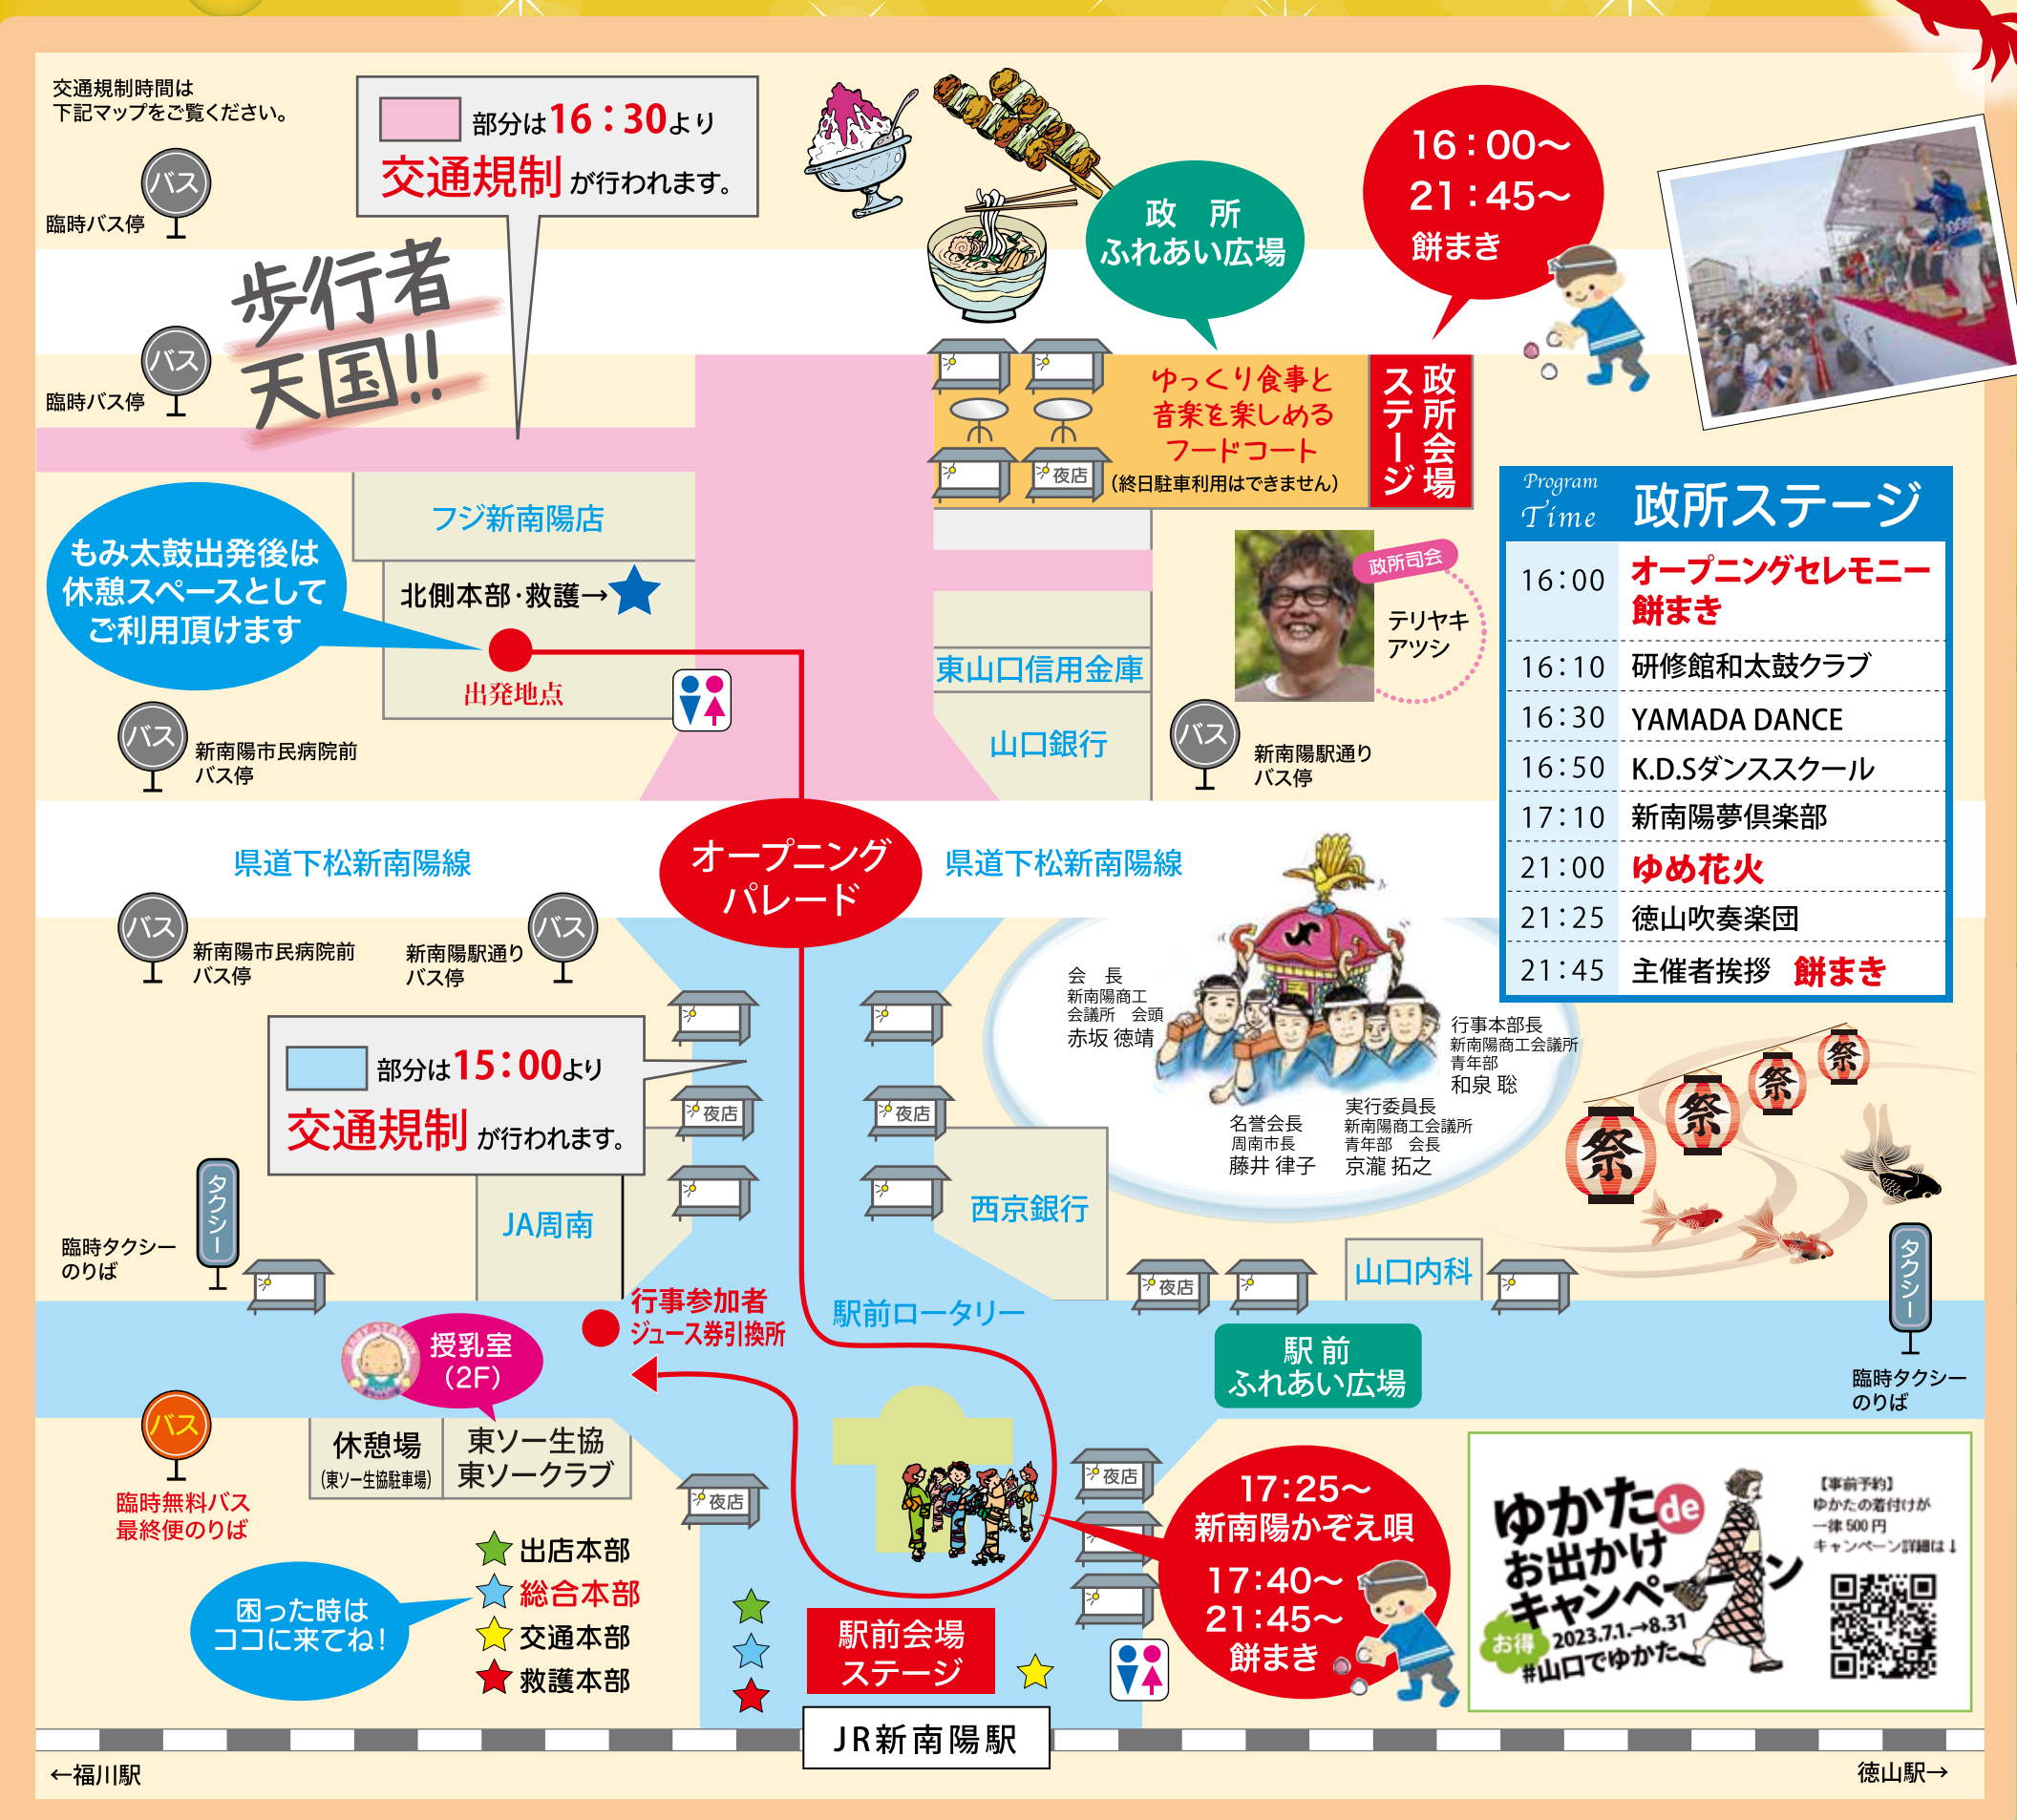

もみ太鼓

駅前 18:35
企業みこし

駅前 17:25
新南陽かぞえ唄

第40回サンフェスタしんなんようで復活した市民総踊り。どなたでもご参加頂けます。みんなで一緒に輪になって踊りましょう。

みんなで輪になって踊ろう! 新南陽かぞえ唄

駅前 16:00 7:45 路上パフォーマンス 大道芸人による楽しいショーと体験。

マジシャンたける

ジャグラーアカグラ

ティモシー

写真コンテスト

今年は、花火だけでなく第47回サンフェスタしんなんようのステージ、みこし、もみ太鼓、風景等「祭り」がテーマであれば何でもOK! 応募の詳細は「新南陽商工会議所 ホームページ」を検索

応募の詳細は [新南陽商工会議所のホームページ](#) [検索](#)

ゆめ花火 21時~

周南市の夏の風物詩。
永源山の四季を描く**3,000発**

※撮影/中村啓太郎さん「復活!大輪の華」(第8回ゆめ花火写真コンテスト 最優秀賞)
※公園内での花火観覧はできません。

Time パレード・みこし進行 Program

16:40	オープニングパレード 出発 ① スリーアローズ吹奏楽団
	子供みこし 出発 ① 新南陽陸上スポーツ少年団
18:30	企業みこし 出発 ① 赤坂印刷(株) ② 東ソー物流(株) ③ 日鉄ステンレス(株)山口製造所 ④ 誠和工機(株) ⑤ 三和建設ビル・洋林・和泉連合 ⑥ 東ソー・ファインケム(株)
20:00	もみ太鼓 出発 ① 東ソー(株)南陽事業所 ② サンフェスタしんなんよう実行委員会

ゴミ持ち帰り運動 実施中

会場にゴミ箱を設置していますが、ゴミの持ち帰りにご協力をお願いします。

臨時駐車場

路上駐車はご遠慮ください

臨時無料バスがでます!!

※交通状況等により、遅れが生じる場合がありますので、ご了承ください。

【県道コース】	戸田~福川~富田	【産業道路コース】	福川~富田
戸田駅前(発)	17:15 17:45 18:15 18:45 19:15 19:45	長田浜公園	17:30 18:00 18:30 19:00 19:30 20:00
夜市下市	17:16 17:46 18:16 18:46 19:16 19:46	長田町	17:31 18:01 18:31 19:01 19:31 20:01
夜市口	17:18 17:48 18:18 18:48 19:18 19:48	新地町	17:35 18:05 18:35 19:05 19:35 20:05
福川中前	17:20 17:50 18:20 18:50 19:20 19:50	鉄工団地入口	17:38 18:08 18:38 19:08 19:38 20:08
西町	17:21 17:51 18:21 18:51 19:21 19:51	新町口	17:43 18:13 18:43 19:13 19:43 20:13
新地口	17:22 17:52 18:22 18:52 19:22 19:52	清水西公園(簡)	17:45 18:15 18:45 19:15 19:45 20:15
福川駅前	17:23 17:53 18:23 18:53 19:23 19:53		
総合支所前	17:24 17:54 18:24 18:54 19:24 19:54		
横町	17:25 17:55 18:25 18:55 19:25 19:55		
清水西公園(簡)	17:30 18:00 18:30 19:00 19:30 20:00		